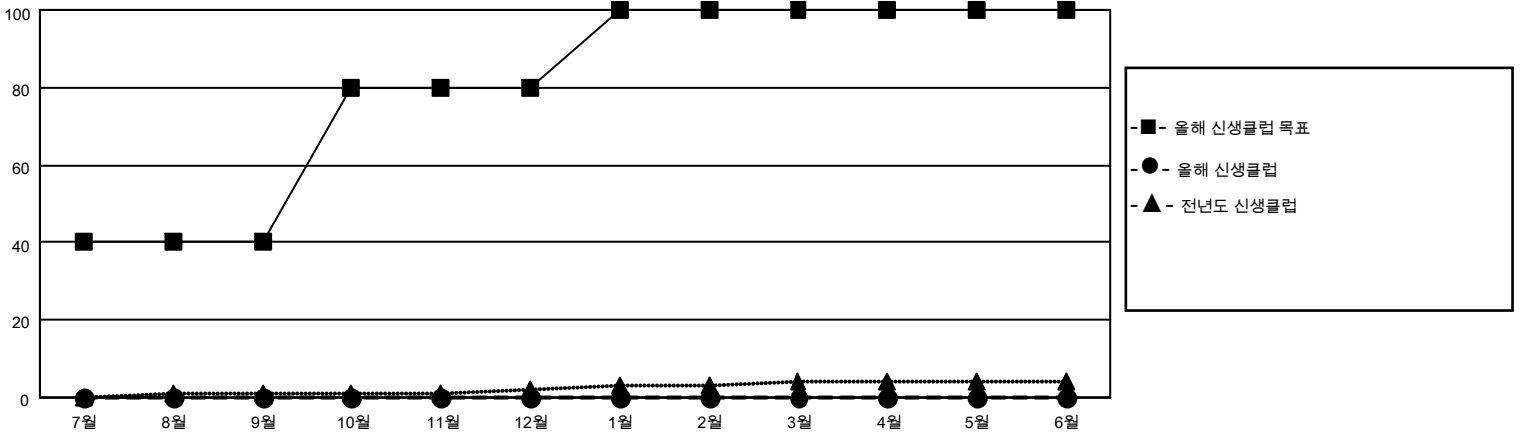

MONTHLY MEMBERSHIP PROGRESS REPORT

장소 REPUBLIC OF KOREA

District 354 B

Results as of: 6/30/2022

클럽			
결과- 2021-2022			
사분기	신생클럽 목표	신생클럽	해산된 클럽
7월/8월/9월	40	0	0
10월/11월/12월	40	0	2
1월/2월/3월	20	0	0
4월/5월/6월	0	0	5

회원 1인당			
결과- 2021-2022			
사분기	회원 순증가 목표	실제 회원증강	실제 퇴회 회원 수(전출입 포함)
7월/8월/9월	200	185	129
10월/11월/12월	200	137	236
1월/2월/3월	150	108	50
4월/5월/6월	150	167	422

목표 및 누적 신생클럽 수

목표 및 누적 회원수

해산된 클럽: 7	1명 이상의 신입회원을 등록한 128 CLUBS OF 169	<p style="text-align: center;"><u>성별 분포</u></p> <p>남성 4,337 (75.69%)</p> <p>여성 1,393 (24.31%)</p> <p>NON BINARY 0 (0.00%)</p> <p>PREFER NOT TO ANSWER 0 (0.00%)</p>										
<table border="1" style="width: 100%; border-collapse: collapse;"> <thead> <tr> <th colspan="2" style="text-align: left;"><u>퇴회회원</u></th> </tr> </thead> <tbody> <tr> <td>작고</td> <td style="text-align: right;">14</td> </tr> <tr> <td>클럽해산</td> <td style="text-align: right;">103</td> </tr> <tr> <td>기타</td> <td style="text-align: right;">720</td> </tr> <tr> <td>합계</td> <td style="text-align: right;">837</td> </tr> </tbody> </table>	<u>퇴회회원</u>		작고	14	클럽해산	103	기타	720	합계	837	<p style="color: blue; text-decoration: underline;">누적 회원 데이터를 확인하시려면 여기에 클릭하십시오.</p>	<p>가족 단위 회원 총수 677</p> <p>회비 절반을 지불하는 가족회원 408</p>
<u>퇴회회원</u>												
작고	14											
클럽해산	103											
기타	720											
합계	837											