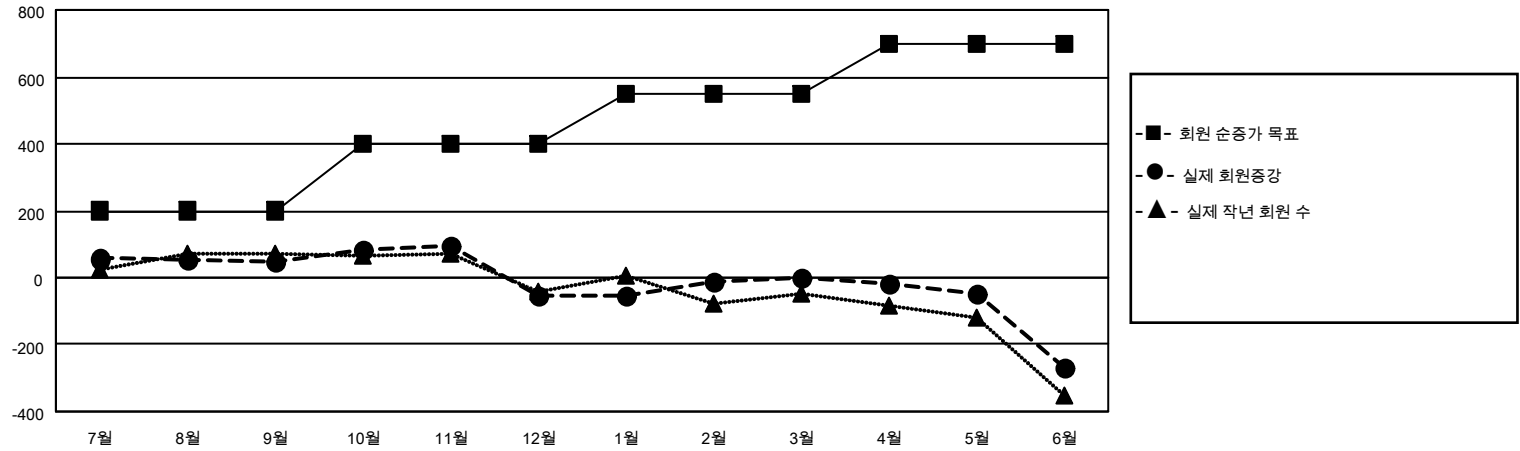

MONTHLY MEMBERSHIP PROGRESS REPORT

장소 REPUBLIC OF KOREA

District 354 B

Results as of: 6/30/2022

클럽			
결과- 2021-2022			
사분기	신생클럽 목표	신생클럽	해산된 클럽
7월/8월/9월	40	0	0
10월/11월/12월	40	0	2
1월/2월/3월	20	0	0
4월/5월/6월	0	0	5

회원 1인당			
결과- 2021-2022			
사분기	회원 순증가 목표	실제 회원증강	실제 퇴회 회원 수(전출입 포함)
7월/8월/9월	200	185	129
10월/11월/12월	200	137	236
1월/2월/3월	150	108	50
4월/5월/6월	150	167	422

목표 및 누적 신생클럽 수

목표 및 누적 회원수

해산된 클럽: 7	1명 이상의 신입회원을 등록한 128 CLUBS OF 169	<p style="text-align: center;"><u>성별 분포</u></p> <p>남성 4,337 (75.69%)</p> <p>여성 1,393 (24.31%)</p> <p>NON BINARY 0 (0.00%)</p> <p>PREFER NOT TO ANSWER 0 (0.00%)</p>										
<table border="1" style="width: 100%; border-collapse: collapse;"> <thead> <tr> <th colspan="2" style="text-align: left;"><u>퇴회회원</u></th> </tr> </thead> <tbody> <tr> <td>작고</td> <td style="text-align: right;">14</td> </tr> <tr> <td>클럽해산</td> <td style="text-align: right;">103</td> </tr> <tr> <td>기타</td> <td style="text-align: right;">720</td> </tr> <tr> <td>합계</td> <td style="text-align: right;">837</td> </tr> </tbody> </table>	<u>퇴회회원</u>		작고	14	클럽해산	103	기타	720	합계	837	<p style="color: blue; text-decoration: underline;">누적 회원 데이터를 확인하시려면 여기에 클릭하십시오.</p>	<p>가족 단위 회원 총수 677</p> <p>회비 절반을 지불하는 가족회원 408</p>
<u>퇴회회원</u>												
작고	14											
클럽해산	103											
기타	720											
합계	837											